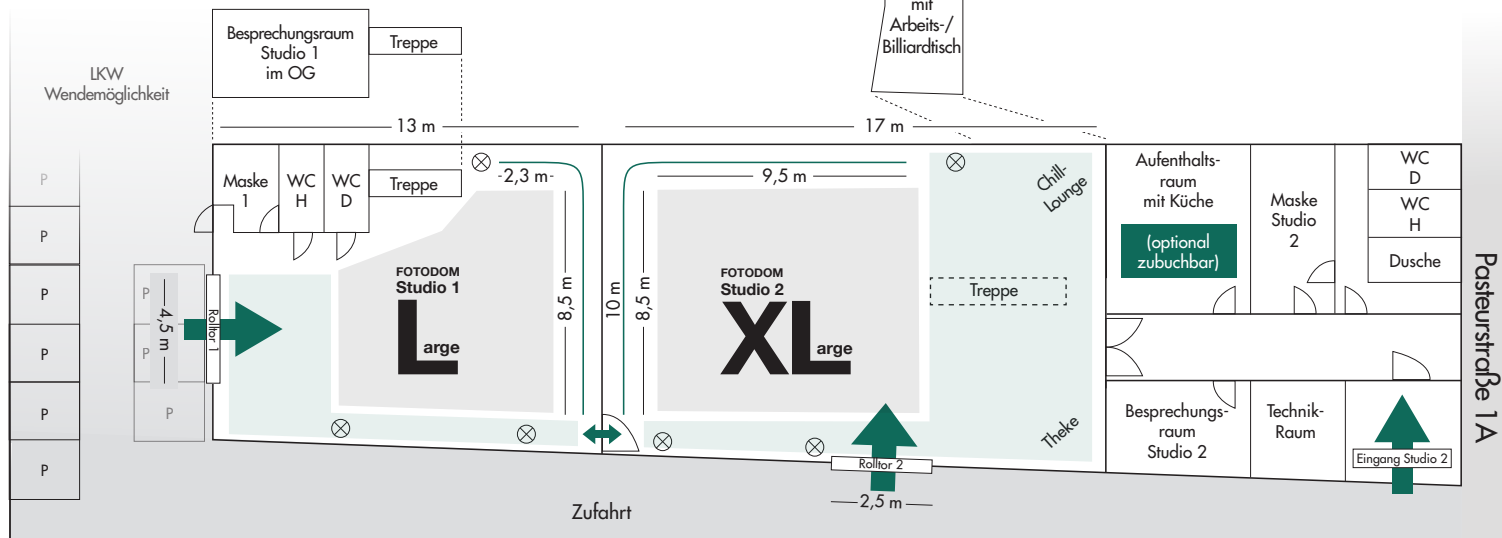

Grundriss FOTODOM Studios

Telefon: 0221 - 949 80 80
E-Mail: mail@foto-dom.de
www.foto-dom.de

FOTODOM
Studio 1

LARGE
145 m²

FOTODOM
Studio 2

260 m² **XLARGE**